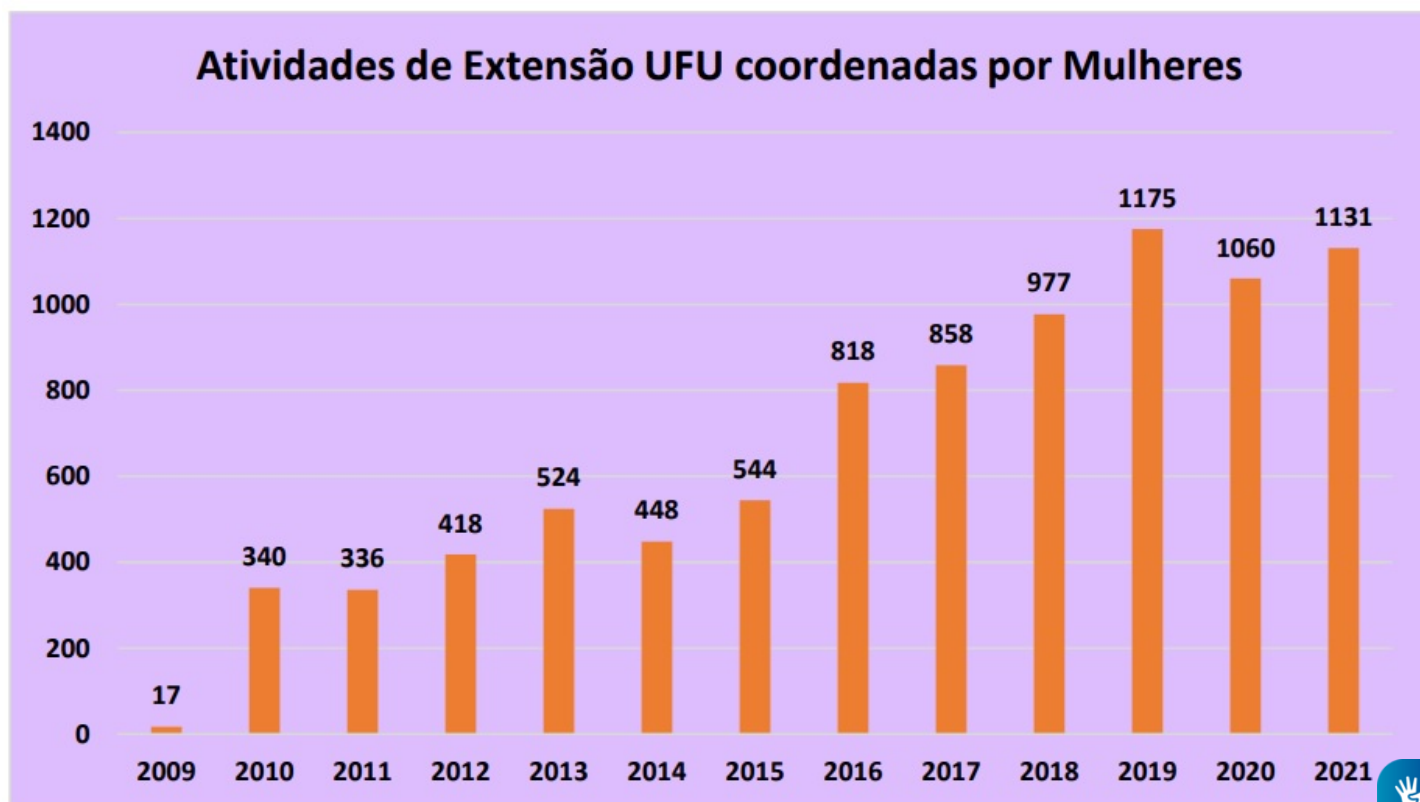

As informações da pesquisa encontram-se na apresentação “**Mulheres na Extensão da UFU**” ou diretamente no *e-book* “**O Protagonismo Feminino na Extensão da UFU**”. O *e-book* faz parte das atividades da campanha “**Mês do Respeito**”, promovida pela Proae e a Divisão de Promoção de Igualdades e Apoio Educacional da Universidade Federal de Uberlândia (Dipae/UFU). As ações acontecem ao longo do mês de março e têm o intuito de fomentar o diálogo sobre o reconhecimento das mulheres no âmbito da academia.

Fonte: SIEX/UFU